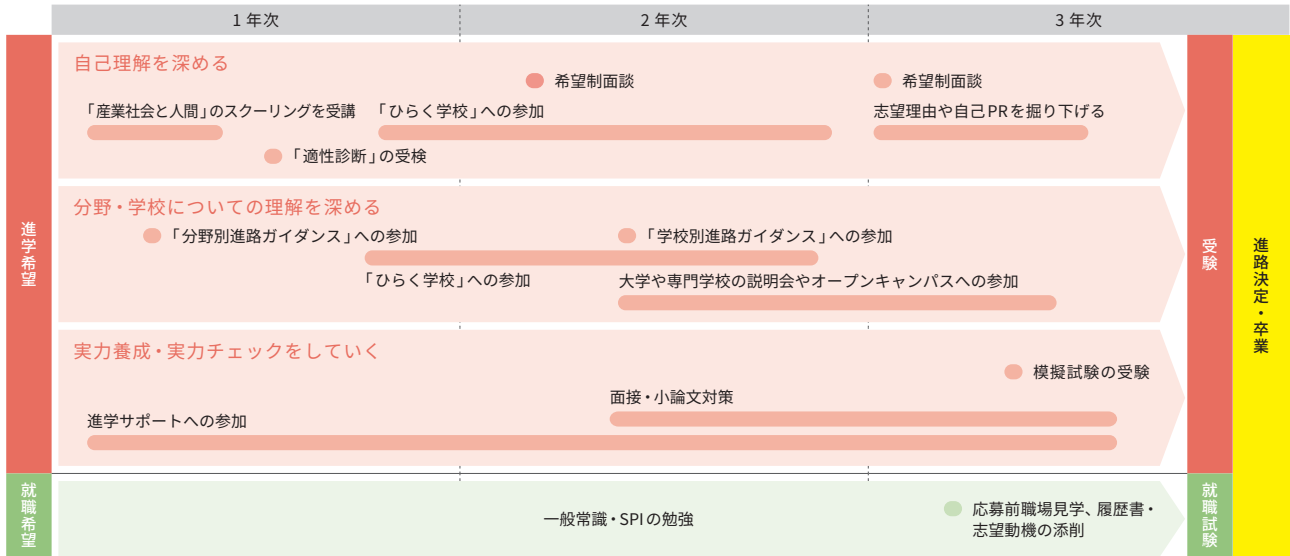

大学や専門学校の先生方から直接話が聞ける！

「適性診断」や「模擬試験」

自分の適性や実力を客観的に知ることができる！

「ひらく学校」への参加

多様な職種の人と出会える！
(関連ページP.5)

目指す進路 → 進学(大学・短大・専門学校)

生徒一人ひとりが進路実現に必要な準備を段階的に進めていけるよう、進学に関する相談、情報提供を実施しています。学力を重視する一般入試だけでなく、総合型選抜や学校推薦型選抜の入試にも対応します。志望理由書の添削・小論文対策・面接練習など、個々に合わせてサポートします。

【本校の学力支援プログラム】

進学サポート(全年次対象)：

中学校の復習から高校基礎レベルの英語の問題演習

進学コース(2年次後期、3年次前期対象)：

大学受験に必要な学力向上を目指し、英語・国語・数学の学びを深める

*学習の補助として【スタディサプリ】も導入しています。

目指す進路 → 就職

適性診断、面談を実施し、自分自身の興味関心について考える機会をつくっています。求人票の閲覧、履歴書・志望動機の添削、応募前の職場見学など、一人ひとりに合わせたサポートを進めます。またハローワークや就労移行支援事業所など関係機関との連携も大切にしています。

3年間の進路サポート例

進路実績

大学・短期大学進学実績(一部掲載)

大阪公立大学	京都府立大学	岡山大学	立命館大学
近畿大学	京都産業大学	龍谷大学	甲南大学
関西外国語大学	大阪経済大学	神戸女学院大学	追手門学院大学
摂南大学	桃山学院大学	阪南大学	四天王寺大学
大阪商業大学	大阪経済法科大学	大阪芸術大学	大阪大谷大学
大阪樟蔭女子大学	大手前大学	帝塚山大学	大阪女学院大学

専門学校進学実績(一部掲載)