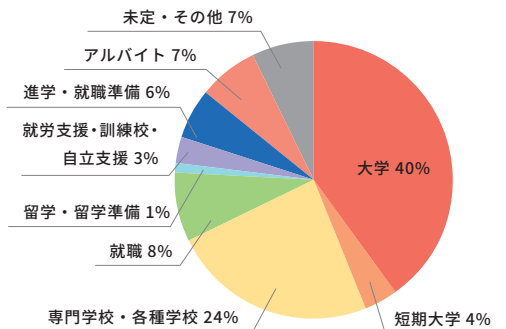

就職実績(一部掲載)

株式会社IWTカンパニー	オーハツ株式会社	有限会社スーパーカット・ビューティコミュニケーション	株式会社宣尚堂
パール化研株式会社	はるやま商事株式会社	有限会社前田設備工業	株式会社曲田商店(KVK)
株式会社ヤマモト	株式会社RANOK		他