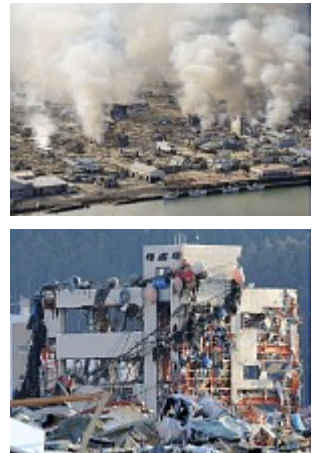

福岡YMCA

東北地方太平洋沖地震 緊急支援募金

2011年3月11日 死者・行方不明者 1700名超(13日10:41 FNN発表)

2011年3月11日午後2時46分ごろ、三陸沖を震源とするマグニチュード8.8の巨大地震が発生しました。大津波により水没や家屋倒壊で岩手県や宮城県などの東北3件の太平洋沿岸部の都市は軒並み壊滅状態となり、大勢の人々が行方不明になっています。被害が広範囲に及んでいるため、犠牲者などの全容把握にはさらに時間がかかる見通しです。